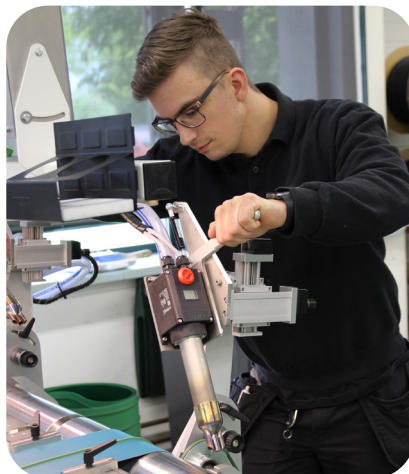

### In-house productie

Geen standaard banden-leverancier, maar ontwikkeling van maatwerk transport- en procesbanden, geheel naar wens van de klant. Dat is waar wij voor staan.

Vrijwel alle banden en bijbehorende accessoires produceren en confectioneren we in eigen huis. Hierdoor houden we tijdens het gehele proces controle op de kwaliteit.

Onze technisch engineers staan klaar om uw machines en/of productieprocessen nog efficiënter, sneller en makkelijker te laten werken.

Onze jarenlange branche-specifieke ervaring en nuchtere hands-on-mentaliteit vormen de basis van onze oplossingsgerichte bedrijfsvoering.