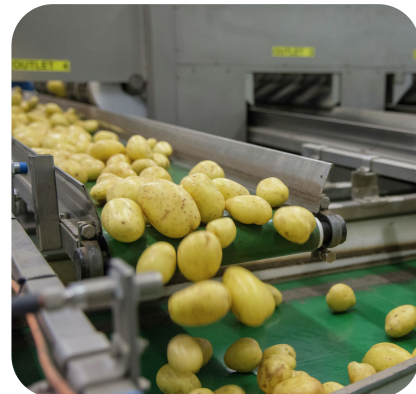

Kennis en kunde

Kansen zien en kansen creëren, daar gaat het om. We doen continu onderzoek om onze technologische kennis te verhogen. En met onze kennis denken wij graag actief met u mee, zodat we gezamenlijk in kunnen spelen op de kansen in de markt.