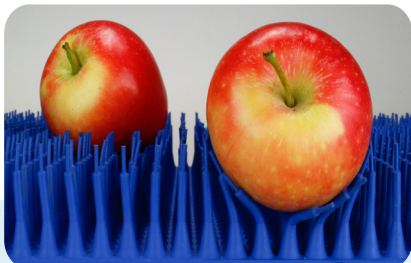

PintlePro Protect

Veilig transport voor de meest kwetsbare producten

Tijdens de verwerking van kwetsbare producten zoals eieren, aardappelen en vele soorten fruit, kan zelfs de geringste impact leiden tot directe productschade. Een beschadigd product leidt niet alleen tot productverlies, het brengt ook meer arbeid met zich mee in de sorteer- en afvalverwijderingsprocessen, waardoor het niet duurzaam en inefficiënt is.

Transportbanden uit de PintlePro Protect serie zijn gemaakt van zachte pintles en zijn ontworpen om het getransporteerde product te behandelen met een zachte landing, uitstekende positionering en veilig transport. Dit maakt de banden bijzonder geschikt om aardappelen, wortelen, tomaten, paprika's of zelfs eieren te transporteren.

Product Range

PintlePro SuperSoft

De pintles zorgen voor een extra zachte landing, veilig transport en stabiele positionering voor de meest kwetsbare groenten en fruit. Geschikt voor gebruik in optische sorteermachines, flexpickers en meer.

Patroon	H.o.h. (L/B)	Hoogte	Kleur (Hardheid):	Foodgrade
In lijn	Custom	Custom	Custom	Ja

PintlePro Mini

Een geprofileerde band met flexibele mini-pintles, ontworpen voor het remmen en versnellen van groenten en fruit. Geschikt voor transport van onverpakte levensmiddelen en voor gebruik in sorteer- en verpakkingsmachines.