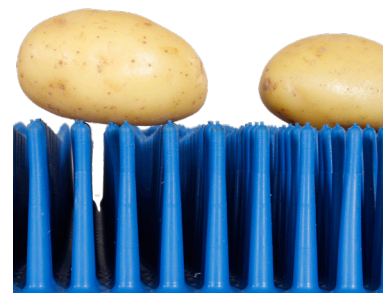

PintlePro Soft

Geschikt voor het transport en val absorptie van hardere producten, zoals wortelen en aardappelen. De producten behouden hun positie tijdens het transport, waardoor deze pintleband geschikt is voor optische sorteermachines, flexpickers en meer.

Patroon	H.o.h. (L/B)	Hoogte	Kleur (Hardheid):	Foodgrade
In lijn	11,9/11,9 mm	48,5 mm	Blauw (60 shore A) Zwart (55 shore A)	Ja (Blauw)