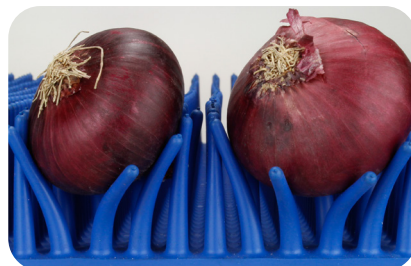

PintlePro Protect

Veilig transport voor de meest kwetsbare producten

Tijdens de verwerking van kwetsbare producten zoals eieren, aardappelen en vele soorten fruit, kan zelfs de geringste impact leiden tot directe productschade. Een beschadigd product leidt niet alleen tot productverlies, het brengt ook meer arbeid met zich mee in de sorteer- en afvalverwijderingsprocessen, waardoor het niet duurzaam en inefficiënt is.

Transportbanden uit de PintlePro Protect serie zijn gemaakt van zachte pintles en zijn ontworpen om het getransporteerde product te behandelen met een zachte landing, uitstekende positionering en veilig transport. Dit maakt de banden bijzonder geschikt om aardappelen, wortelen, tomaten, paprika's of zelfs eieren te transporteren.

Het brede scala aan verschillende pintlevormen, kleuren en hardheden maakt de PintlePro Protect serie geschikt voor vele toepassingen.

PintlePro banden zijn verkrijgbaar in verschillende diktes, kleuren, hardheden en ook foodgrade EU/FDA certificering is mogelijk. Onze in-house productie zorgt voor veelzijdige confectiemogelijkheden: stuursnaren, eindloos maken, golfranden en nog veel meer opties!

Product Range

PintlePro SuperSoft

De pintles zorgen voor een extra zachte landing, veilig transport en stabiele positionering voor de meest kwetsbare groenten en fruit. Geschikt voor gebruik in optische sorteermachines, flexpickers en meer.