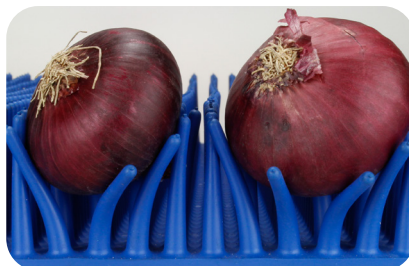

PintlePro Protect

Veilig transport voor de meest kwetsbare producten

Tijdens de verwerking van kwetsbare producten zoals eieren, aardappelen en vele soorten fruit, kan zelfs de geringste impact leiden tot directe productschade. Een beschadigd product leidt niet alleen tot productverlies, het brengt ook meer arbeid met zich mee in de sorteer- en afvalverwijderingsprocessen, waardoor het niet duurzaam en inefficiënt is.

Transportbanden uit de PintlePro Protect serie zijn gemaakt van zachte pintles en zijn ontworpen om het getransporteerde product te behandelen met een zachte landing, uitstekende positionering en veilig transport. Dit maakt de banden bijzonder geschikt om aardappelen, wortelen, tomaten, paprika's of zelfs eieren te transporteren.

Product Range

PintlePro SuperSoft

De pintles zorgen voor een extra zachte landing, veilig transport en stabiele positionering voor de meest kwetsbare groenten en fruit. Geschikt voor gebruik in optische sorteermachines, flexpickers en meer.

Patroon	H.o.h. (L/B)	Hoogte	Kleur	Hardheid	Foodgrade
In lijn	Custom	Custom	Op maat	Op maat	Ja

PintlePro Mini

Een geprofileerde band met flexibele mini-pintles, ontworpen voor het remmen en versnellen van groenten en fruit. Geschikt voor transport van onverpakte levensmiddelen en voor gebruik in sorteer- en verpakkingsmachines.