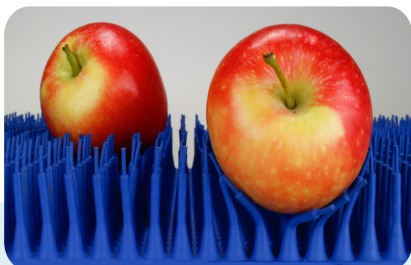

PintlePro Protect

Veilig transport voor de meest kwetsbare producten

Tijdens de verwerking van kwetsbare producten zoals eieren, aardappelen en vele soorten fruit, kan zelfs de geringste impact leiden tot directe productschade. Een beschadigd product leidt niet alleen tot productverlies, het brengt ook meer arbeid met zich mee in de sorteer- en afvalverwijderingsprocessen, waardoor het niet duurzaam en inefficiënt is.

Transportbanden uit de PintlePro Protect serie zijn gemaakt van zachte pintles en zijn ontworpen om het getransporteerde product te behandelen met een zachte landing, uitstekende positionering en veilig transport. Dit maakt de banden bijzonder geschikt om aardappelen, wortelen, tomaten, paprika's of zelfs eieren te transporteren.

Product Range

PintlePro SuperSoft

De pintles zorgen voor een extra zachte landing, veilig transport en stabiele positionering voor de meest kwetsbare groenten en fruit. Geschikt voor gebruik in optische sorteermachines, flexpickers en meer.

Patroon	H.o.h. (L/B)	Hoogte	Kleur	Hardheid	Foodgrade
In lijn	Custom	Custom	Op maat	Op maat	Ja

PintlePro Mini

Een geprofileerde band met flexibele mini-pintles, ontworpen voor het remmen en versnellen van groenten en fruit. Geschikt voor transport van onverpakte levensmiddelen en voor gebruik in sorteer- en verpakkingsmachines.